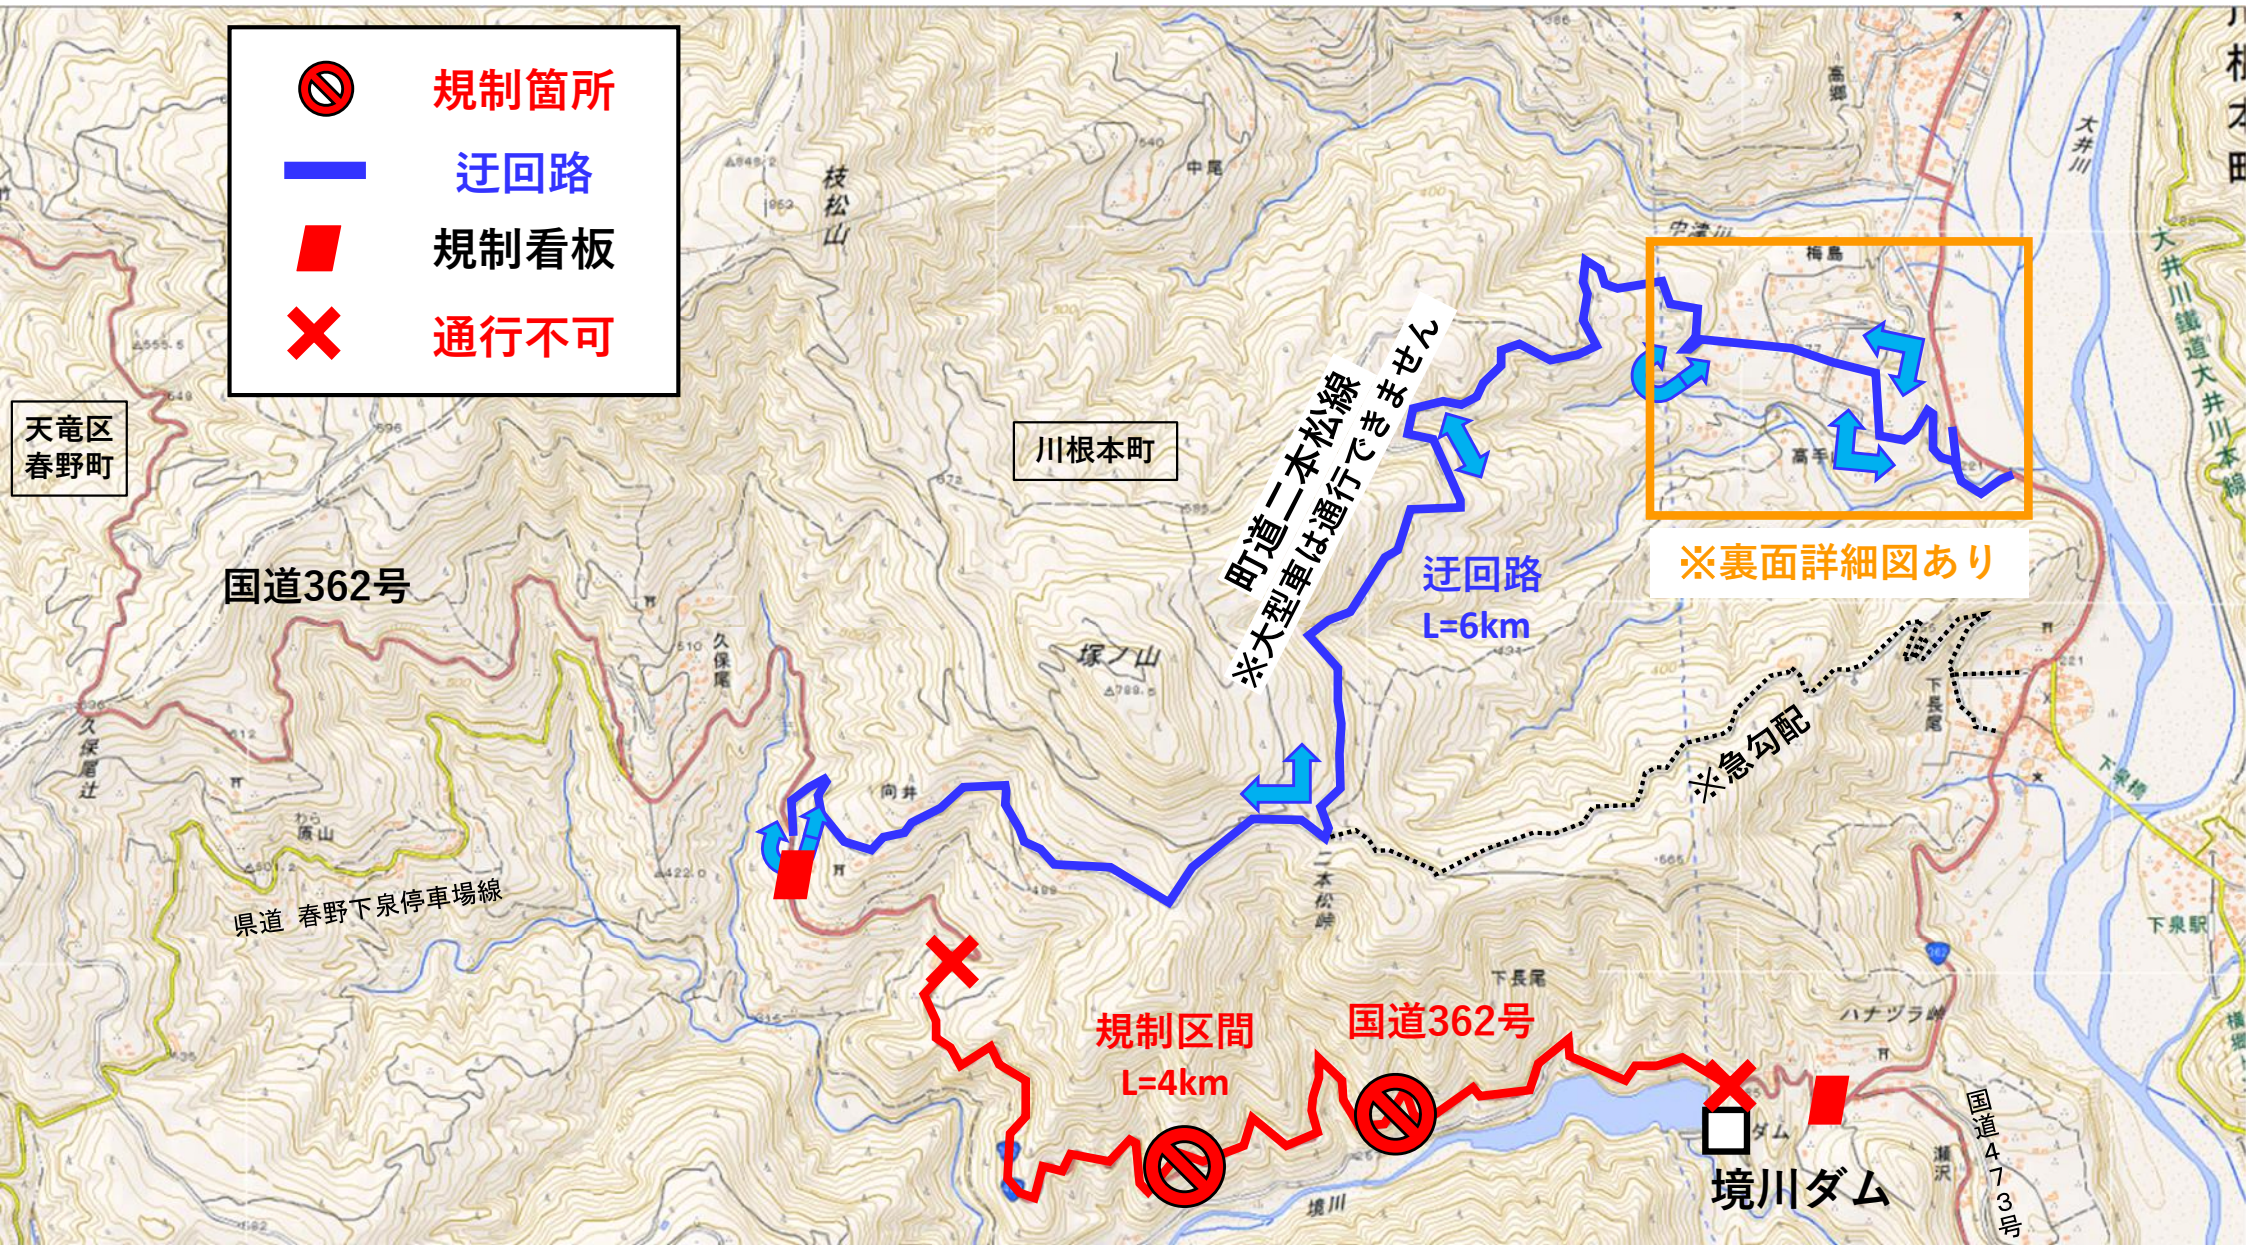

# 榛原郡川根本町下長尾地区 迂回路図

# 迂回路出入口詳細図

春野  
方面

梅島

国道  
362号

迂回路

高手山

90 m  
1:3,009